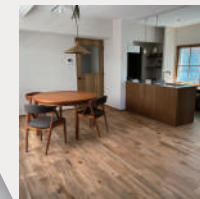

横浜市営地下鉄
ブルーライン「仲町台駅」
を出て、駅を正面に、
線路沿い右側を直進。
「ホットピース」という
飲食店がある建物の3階。

【ショールーム：ブリッジサイド：所在地】

〒224-0041 横浜市都筑区仲町台 1-3-7 ヤマヒョウ B 館 201
(横浜市営地下鉄「仲町台駅」徒歩1分)

【コトリノマンション横浜スタジオ：所在地】

〒224-0041 横浜市都筑区仲町台 1-10-5 アベックスヒルズ式番館 301
(横浜市営地下鉄「仲町台駅」徒歩 3分)