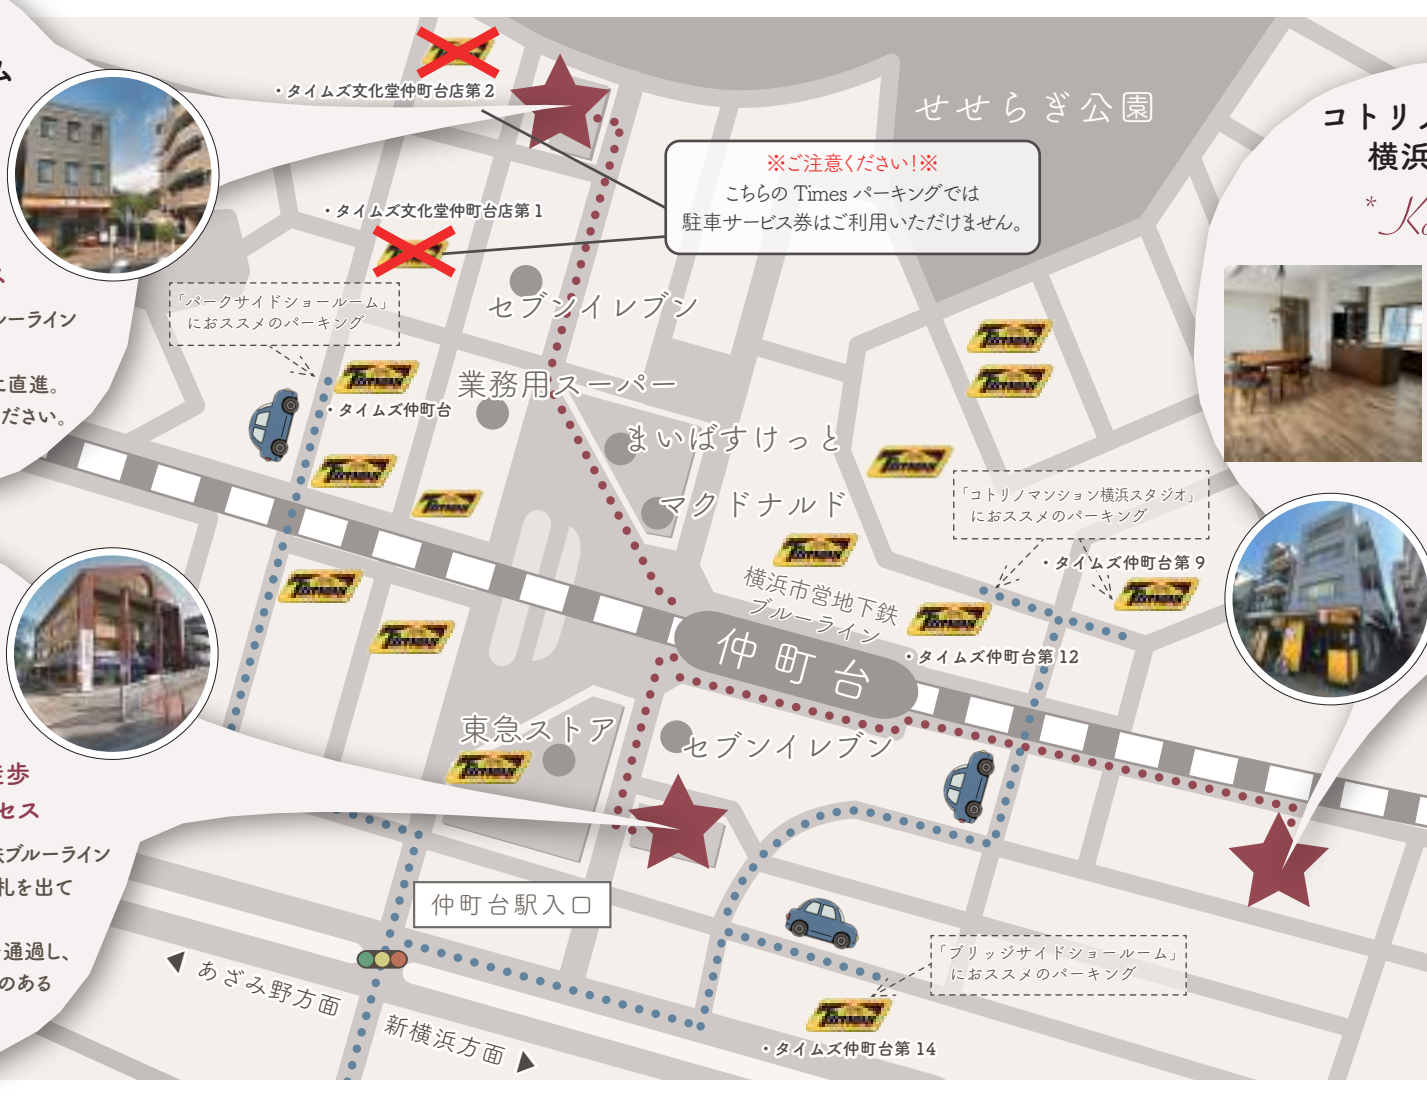

夢工房ショールームへのアクセス

夢工房ショールーム 「パークサイド」

* ParkSide *

3分 駅徒歩
アクセス

横浜市営地下鉄ブルーライン
「仲町台駅」から、
マクドナルドを右手に直進。
突き当りを右折してください。

夢工房ショールーム 「ブリッジサイド」

* BridgeSide *

1分 駅徒歩
アクセス

横浜市営地下鉄ブルーライン
「仲町台駅」改札を出て
左へ直進。
セブンイレブンを通過し、
トレーニングジムのある
ビルの2階。

コトリノマンション 横浜スタジオ

* Kotorino-M *

3分 駅徒歩
アクセス

横浜市営地下鉄
ブルーライン「仲町台駅」
を出て、駅を正面に、
線路沿い右側を直進。
「ホットピース」という
飲食店がある建物の3階。

【ショールームパークサイド：所在地】

〒224-0041 横浜市都筑区仲町台 1-31-12 パークサイド仲町台 302
(横浜市営地下鉄「仲町台駅」徒歩3分)

【ショールーム：ブリッジサイド：所在地】

〒224-0041 横浜市都筑区仲町台 1-3-7 ヤマヒョウ B 館 201
(横浜市営地下鉄「仲町台駅」徒歩1分)

【コトリノマンション横浜スタジオ：所在地】

〒224-0041 横浜市都筑区仲町台 1-10-5 アベックスヒルズ式番館 301
(横浜市営地下鉄「仲町台駅」徒歩3分)

お車
で
お越しの方

「仲町台入口」交差点より、仲町台駅前ロータリーへお入り頂き、駅周辺の提携駐車場「Times」への駐車をお願いします。
(利用料金精算用サービス券をお渡し致します。発券機にて「駐車券」または「駐車証明書」を発行してお持ちください。)